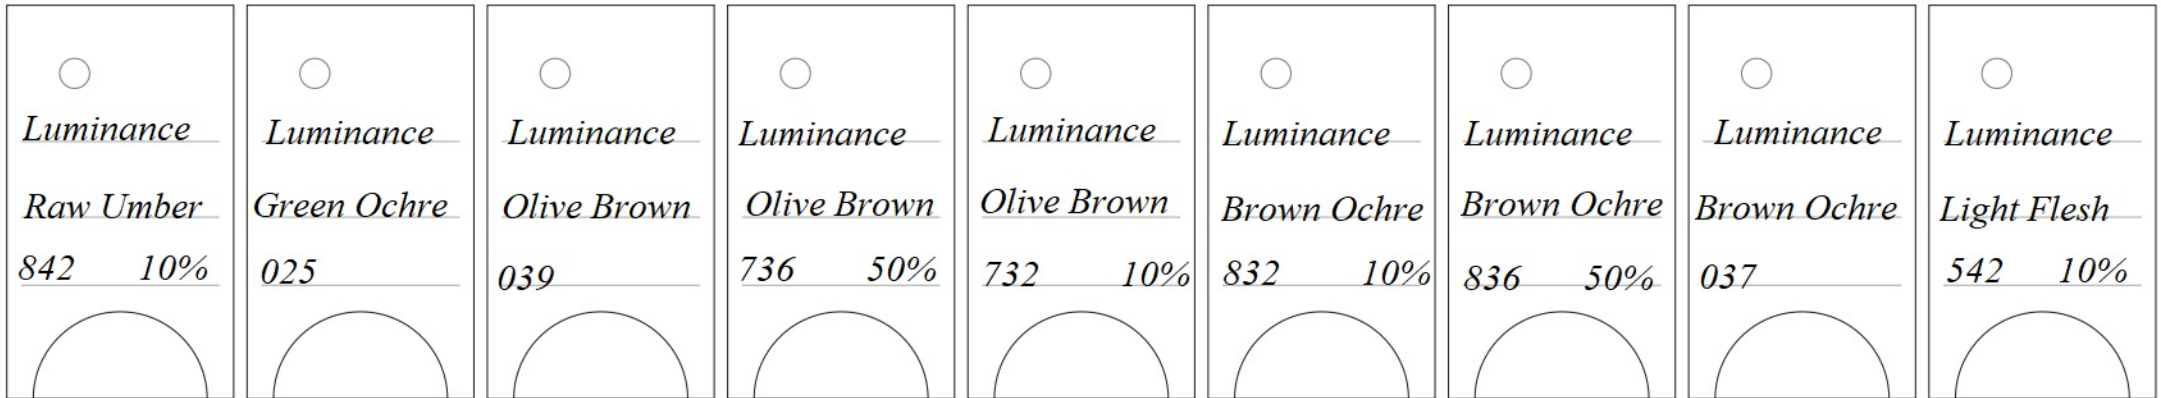

○ <i>Luminance</i> <i>Dark Flesh</i> 741 5%	○ <i>Luminance</i> <i>Dark Flesh</i> 745 40%	○ <i>Luminance</i> <i>Dark Flesh</i> 748	○ <i>Luminance</i> <i>Burnt Sienna</i> 069	○ <i>Luminance</i> <i>Burnt Sienna</i> 866 50%	○ <i>Luminance</i> <i>Burnt Sienna</i> 862 10%	○ <i>Luminance</i> <i>Natural Russet</i> 066	○ <i>Luminance</i> <i>Carmine Lake</i> 575	○ <i>Luminance</i> <i>Burnt Ochre</i> 077

○ <i>Luminance</i> <i>Burnt Ochre</i> 876 50%	○ <i>Luminance</i> <i>Burnt Ochre</i> 872 10%	○ <i>Luminance</i> <i>Terracotta</i> 044	○ <i>Luminance</i> <i>Crimson</i> 599 <i>Aubergine</i>	○ <i>Luminance</i> <i>Perylene</i> 585 <i>Brown</i>	○ <i>Luminance</i> <i>Crimson</i> 589 <i>Alizarin</i>	○ <i>Luminance</i> <i>Anthraquinone</i> 580 <i>Carmine</i>	○ <i>Luminance</i> <i>Scarlet</i> 070	○ <i>Luminance</i> <i>Permanent</i> 061 <i>Red</i>

○ <i>Luminance</i> <i>Russet</i> 065	○ <i>Luminance</i> <i>Cornelian</i> 850	○ <i>Luminance</i> <i>Dark Cadmium</i> 533 <i>Orange</i>	○ <i>Luminance</i> <i>Orange</i> 030	○ <i>Luminance</i> <i>Apricot</i> 041	○ <i>Luminance</i> <i>Raw Sienna</i> 036	○ <i>Luminance</i> <i>Yellow</i> 034 <i>Ochre</i>	○ <i>Luminance</i> <i>Golden Bismuth</i> 820 <i>Yellow</i>	○ <i>Luminance</i> <i>Indian Yellow</i> 523